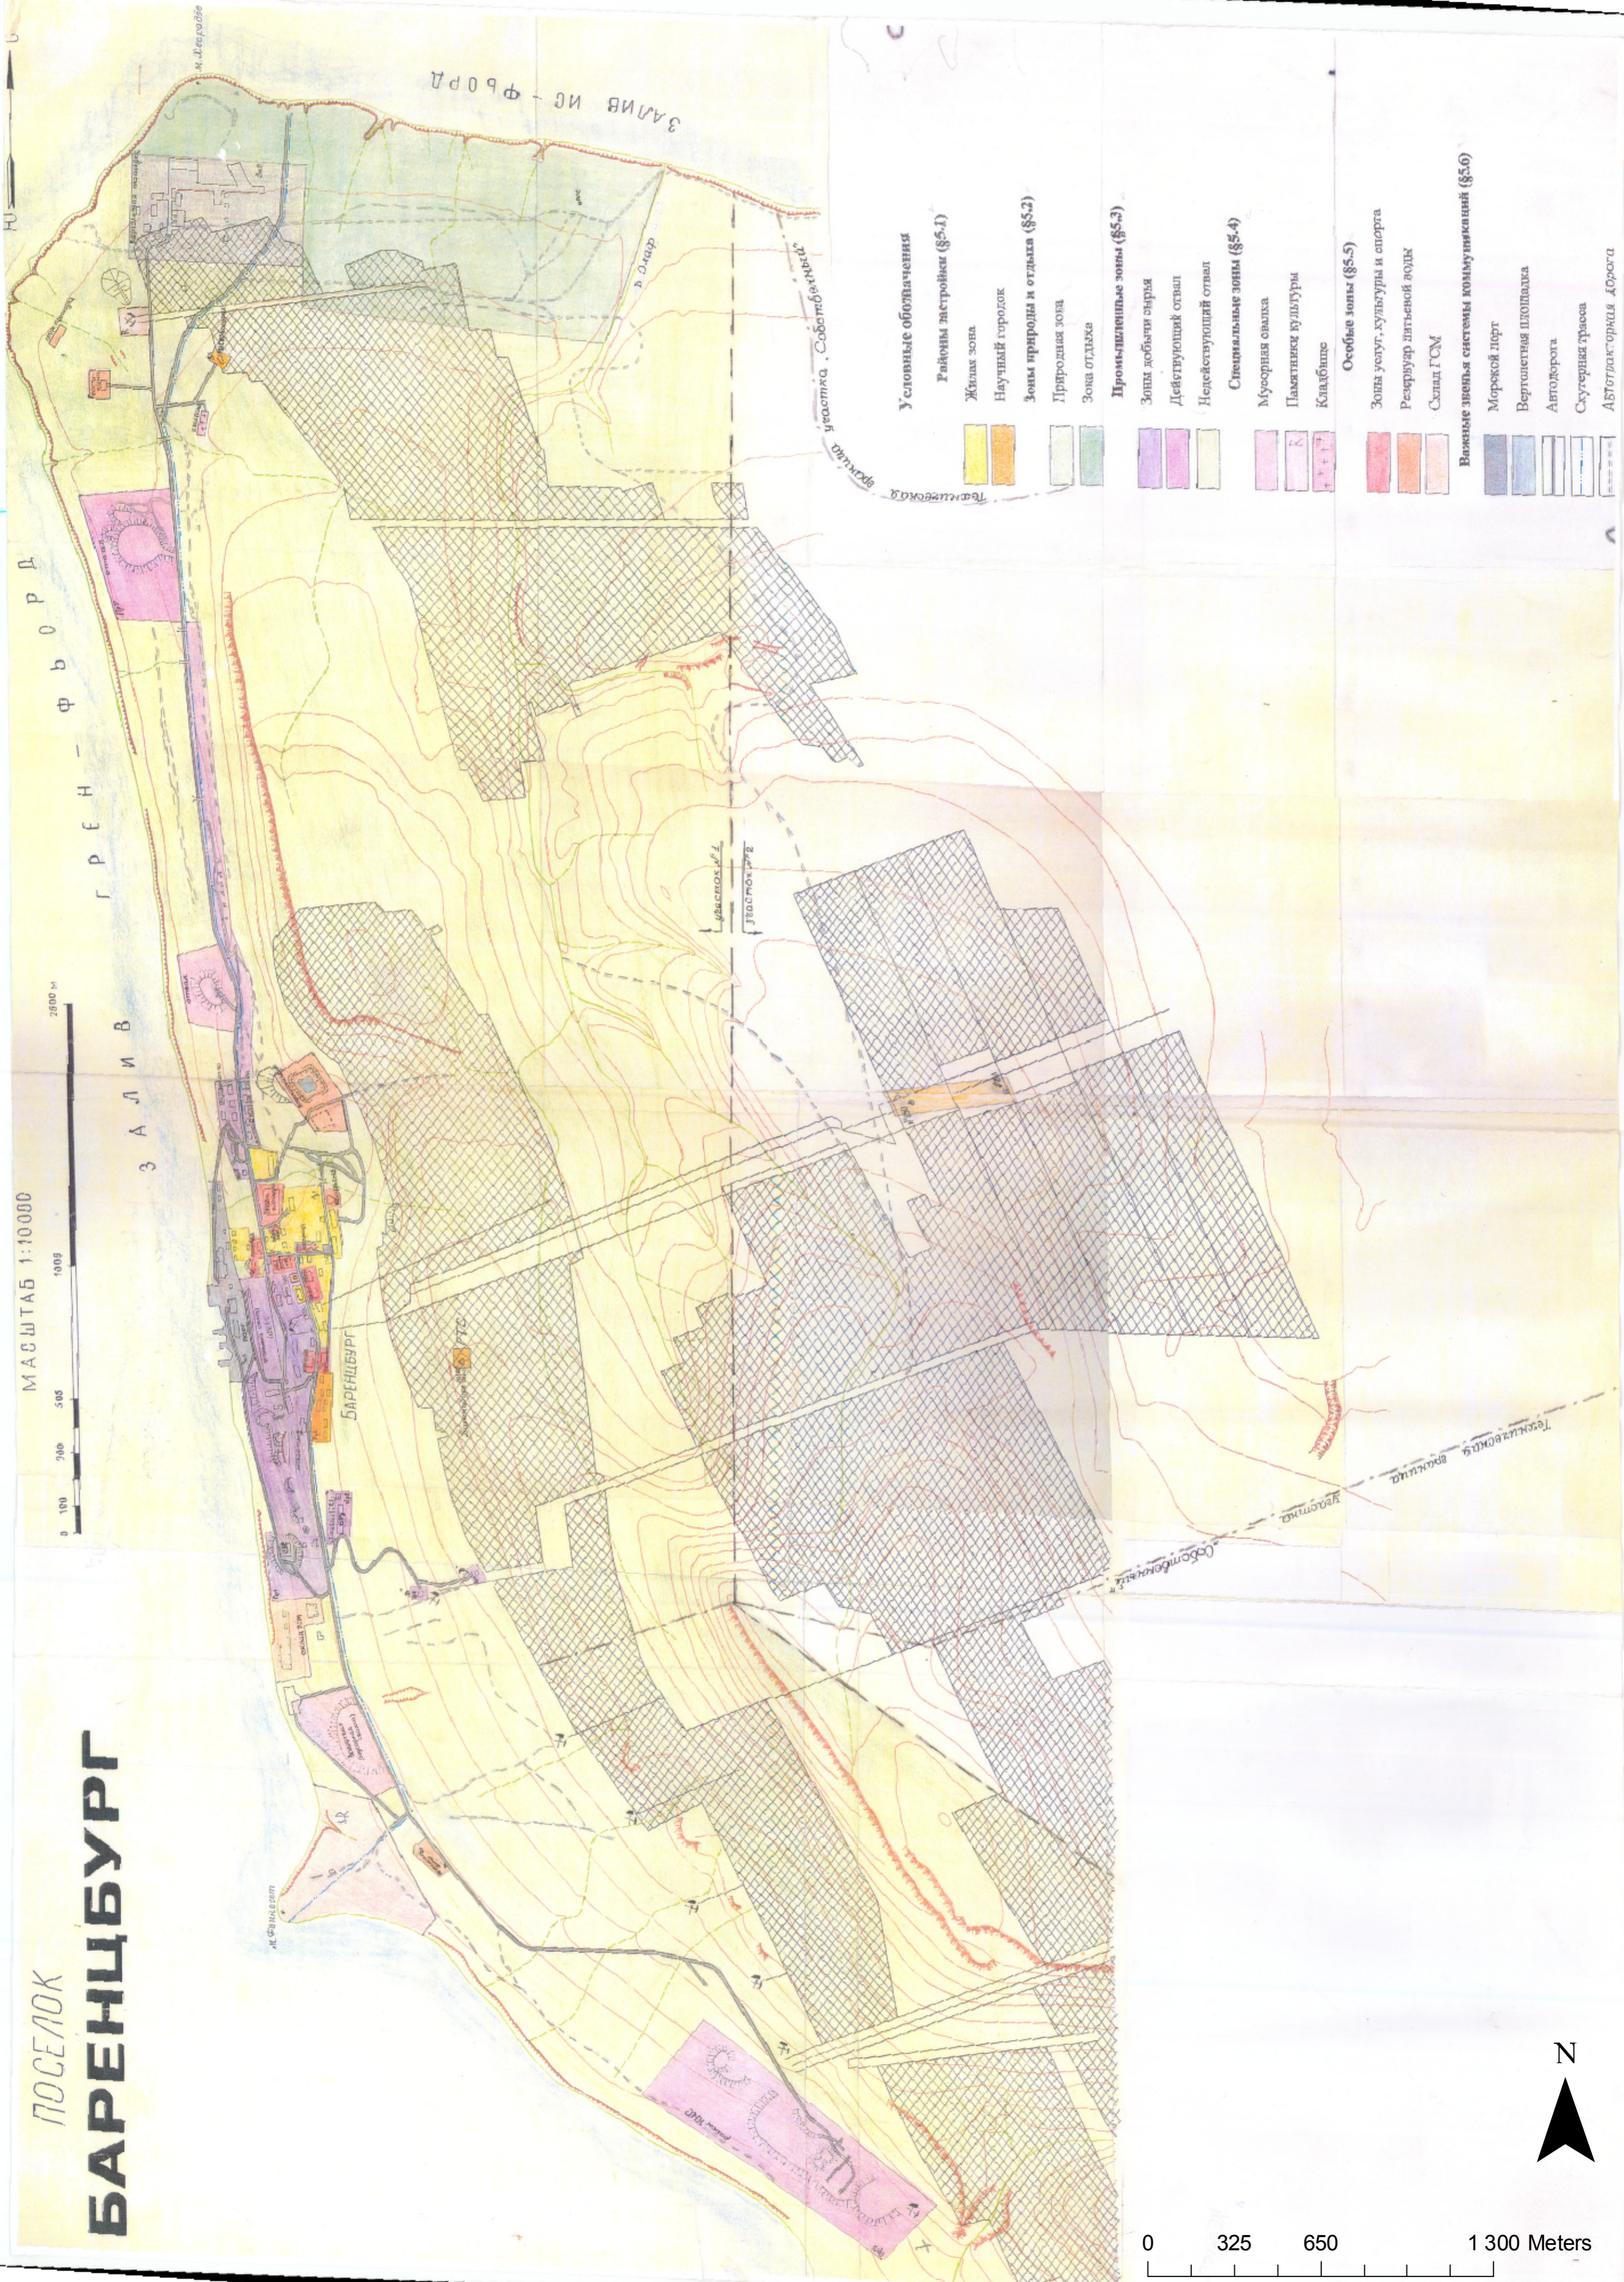

# ПОСЕЛОК БАРЕНЦБУРГ

МАСШТАБ 1:10000

0 100 200 300 400 500 1000 2000 м

З А Л И В Г Р Е Н - Ф О Р Д

З А Л И В - Ф О Р Д

## Условные обозначения

- Районы застройки (§5.1)**
  - Жилая зона
  - Научный городок
- Зоны природы и отдыха (§5.2)**
  - Природная зона
  - Зона отдыха
- Промышленные зоны (§5.3)**
  - Зоны добычи сырья
  - Действующий отвал
  - Недействующий отвал
- Специальные зоны (§5.4)**
  - Мусорная свалка
  - Памятник культуры
  - Кладбище
- Особые зоны (§5.5)**
  - Зоны услуг, культуры и спорта
  - Резервуар ледяной воды
  - Склад ГСМ
- Важные звенья системы коммуникаций (§5.6)**
  - Морской порт
  - Вертолетная площадка
  - Автомобильная дорога
  - Скелетная трасса
  - Автомобильная дорога

0 325 650 1300 Meters