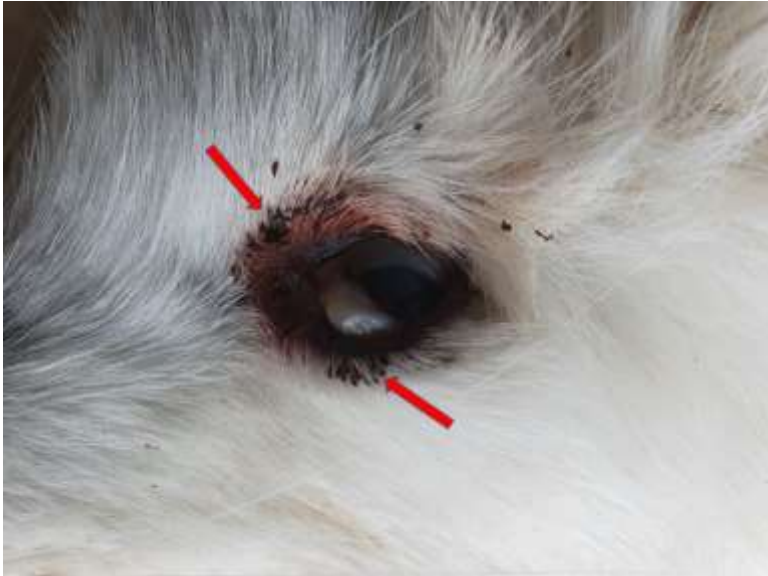

Informasjon om pelslus i fjellrev på Svalbard

1. Se ett er lus og egg i pelsen rundt øyne og snute (bilde 1, 2 og 3).

Bilde 1 og 2: viser lus rundt øyet

Bilde 3: viser lus rundt snute/leppe

2. Se etter lus og egg i pelsen generelt særlig i nakken og på ryggen (Bildet 4, 5 og 6 viser hvordan fjellrev med lus kan se ut).

Bilde 4 Foto: Tommy Dahl Markussen

Bilde 5 Foto: Tommy Dahl Markussen

Bilde 6 Foto: Tommy Dahl Markussen